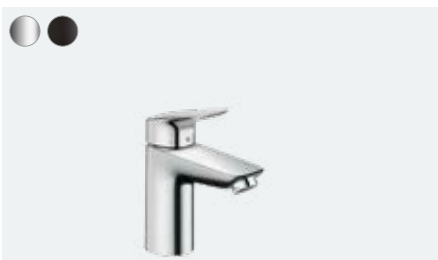

Logis
Mezclador monomando de lavabo 100
con vaciador automático
71100, -000, -670

Mezclador monomando de lavabo 100
con vaciador Push-Open
71107, -000, -670

Mezclador monomando de lavabo 100 CoolStart
con vaciador automático (sin imagen)
71102, -000, -670

Mezclador monomando de lavabo 100 CoolStart
sin vaciador automático (sin imagen)
71103, -000, -670

Mezclador monomando de lavabo 100
sin vaciador Push-Open
71101, -000, -670