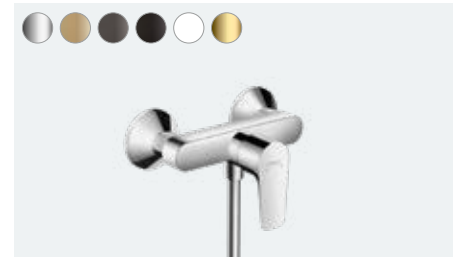

Talis E

Mezclador monomando de ducha visto
71760, -000, -140, -340, -670, -700, -990