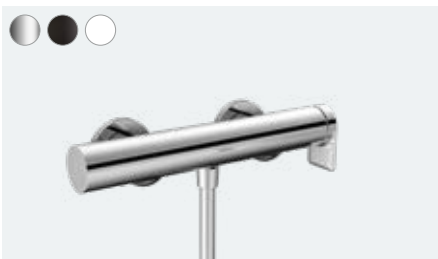

Vivenis
Mezclador monomando de ducha visto
75620, -000, -670, -700 12,3 l/min