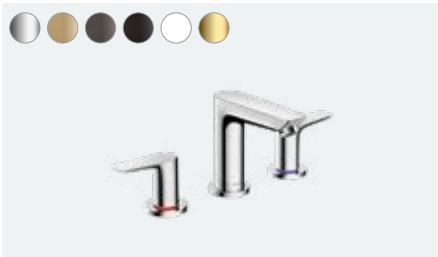

Talis E

Mezclador de lavabo de 3 agujeros
con vaciador automático
71733, -000, -140, -340, -670, -700, -990