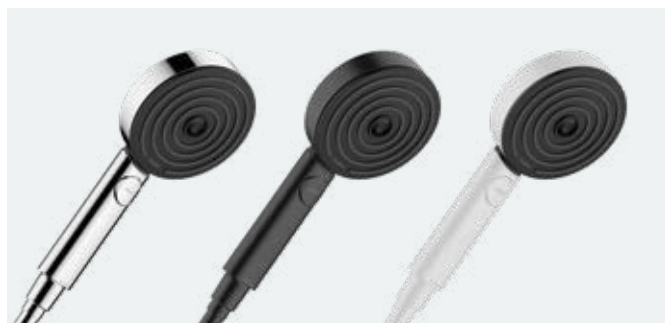

Las posibilidades de individualización son tan únicas como tú

Con Pulsify S, tu cuarto de baño se convierte en un espacio en el que podrás relajarte plenamente. Gracias a una amplia gama de productos y a los tres acabados (cromo, negro mate y blanco mate), puedes diseñar tu baño de manera totalmente individual y adaptarlo a tu estilo. Además de productos para instalaciones vistas, como las Showerpipes (columnas de ducha), también dispondrás de soluciones para instalaciones empotradas.