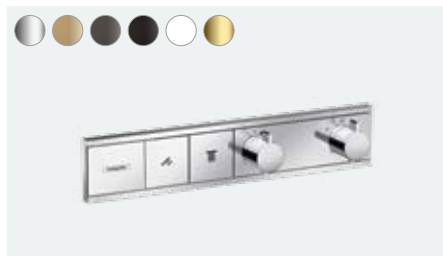

Resumen:

- Silueta estilizada, se integra en la pared ocupando poco espacio
- Los acabados FinishPlus te permiten configurar un baño en consonancia con tus gustos personales
- Teclas duraderas muy resistentes al roce gracias a la impresión bajo superficie
- El innovador control Select permite abrir con facilidad el flujo de agua o cambiar de tipo de chorro
- Controla fácil y cómodamente el caudal de agua deseado con el mando giratorio
- Fácil limpieza gracias a la función separada de bloqueo