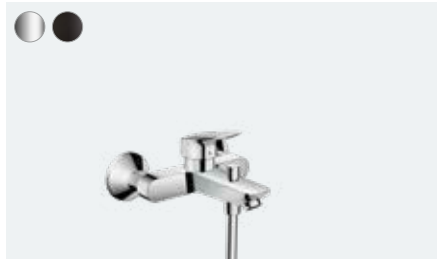

Logis
Mezclador monomando de bañera visto
71400, -000, -670