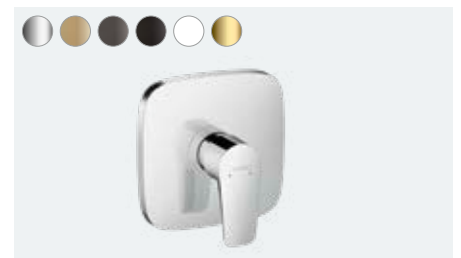

Talis E

Mezclador monomando de ducha empotrado
71765, -000, -140, -340, -670, -700, -990
iBox universal set básico (sin imagen)
01800180