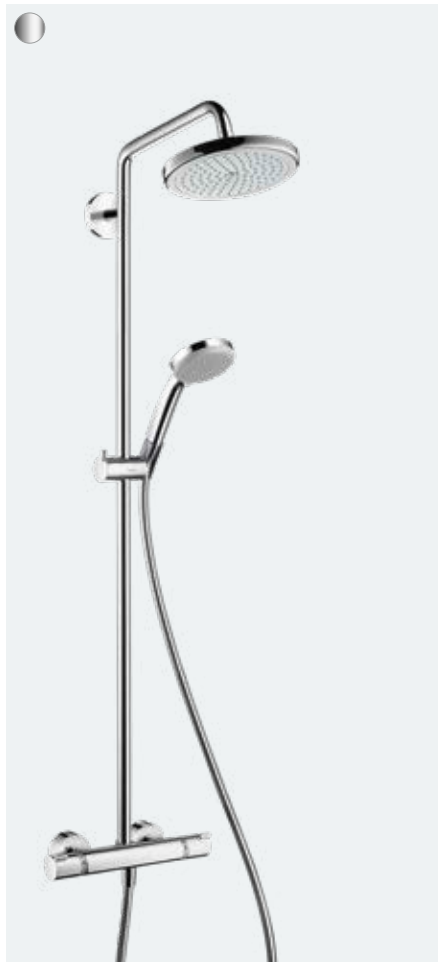

Croma

Showerpipe 220 1jet con termostato
Longitud del brazo de ducha 400 mm
Brazo de ducha giratorio
La barra se puede acortar
■ Croma ducha fija 220 1jet
■ Croma 100 teleducha Vario
■ Ecostat termostato Comfort
27185, -000 15 l/min
27188, -000 EcoSmart

Showerpipe 220 1jet con termostato de bañera
27223, -000