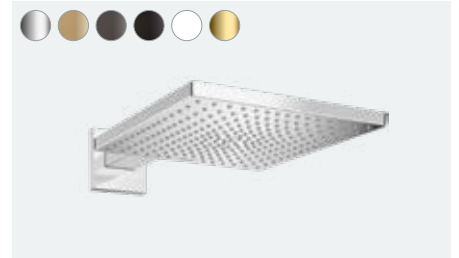

Raindance E

Ducha fija 300 1jet ducha mural
26238, -000, -140, -340, -670, -700, -990 17 l/min
26239, -000 EcoSmart 9 l/min

Ducha fija 300 1jet ducha de techo (sin imagen)
26250, -000, -140, -340, -670, -700, -990 17 l/min
26251, -000 EcoSmart 9 l/min