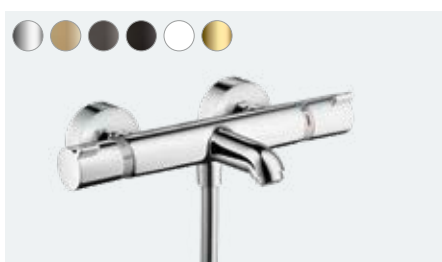

EcoStat
Termostato de bañera EcoStat Comfort visto
13114, -000, -140, -340, -670, -700, -990