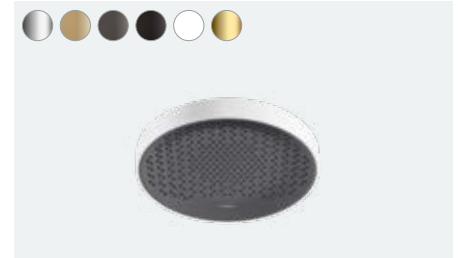

Rainfinity

Ducha fija 360 1jet PowderRain
26231, -000, -140, -340, -670,
-700, -990 20,3 l/min

Conexión de techo S 100mm (sin imagen)
27393, -000, -140, -340, -670, -700, -990

Conexión de techo S 300mm (sin imagen)
27389, -000, -140, -340, -670, -700, -990

Brazo de ducha Square 38,9 cm (sin imagen)
27694, -000, -140, -340, -670, -700, -990