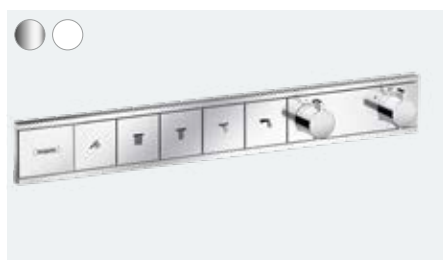

RainSelect
Termostato empotrado para 5 funciones
15384, -000, -700
Set básico para 5 funciones (sin imagen)
15313180