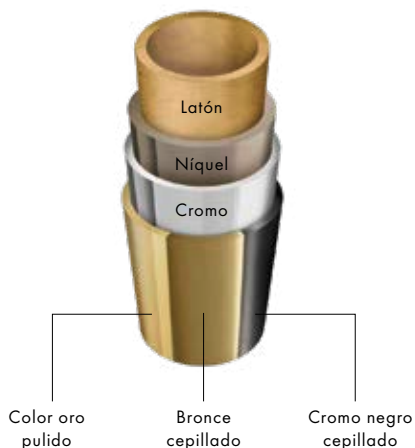

- Nuestra gama de acabados de alta calidad te ofrece una amplia variedad de configuraciones.
- Las griferías FinishPlus aportan toques refinados y embellecen la estancia con su estilo. Gracias a los acabados metálicos y a los colores mate de moda, los baños adquieren una puesta en escena única.
- Los accesorios están disponibles en el mismo color FinishPlus.

Revestimiento de PVD

Mediante un proceso de revestimiento al vacío se vaporiza, molécula a molécula, una capa completa de PVD, que forma una superficie resistente y de intenso color

Durabilidad probada para asegurar una perfecta conservación del acabado

Revestimiento lacado

La laca especial se aplica en varias secuencias hasta conseguir una sólida superficie de intenso color

Durabilidad probada para asegurar una perfecta conservación del acabado

Negro mate

Gran poder de contraste y foco en lo esencial.

Blanco mate

Su claridad destila un singular frescor.

Cromo negro cepillado

Estética refinada con la elegancia del negro.

Bronce cepillado

Combina a la perfección con suaves tonos naturales.