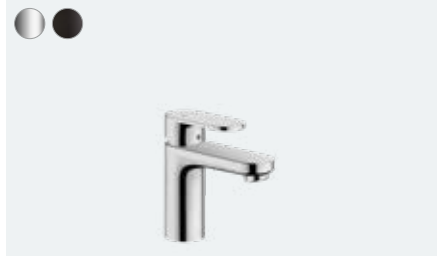

Vernis Blend

Mezclador monomando de lavabo 100
con vaciador automático
71551, -000, -670

Mezclador monomando de lavabo 100
sin vaciador automático
71580, -000, -670

Mezclador monomando de lavabo 100 CoolStart
con vaciador automático (sin imagen)
71585, -000, -670