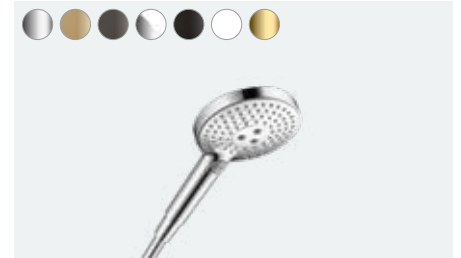

Raindance Select S

Teleducha 120 3jet
26530, -000, -140, -340, -400, -670, -700, -990 15 l/min
26531, -000, -140, -340, -400, -670, -700, -990 EcoSmart 8,5 l/min