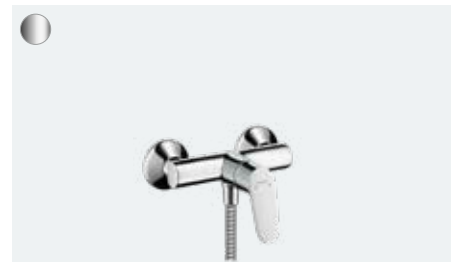

Focus
Mezclador monomando de ducha visto
31960, -000