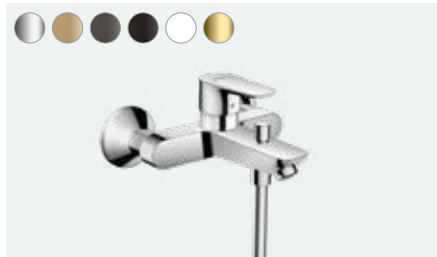

Talis E

Mezclador monomando de bañera visto
71740, -000, -140, -340, -670, -700, -990