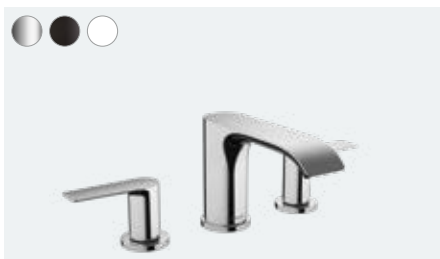

Vivenis
Mezclador de lavabo de 3 agujeros 90
con vaciador automático
75033, -000, -670, -700