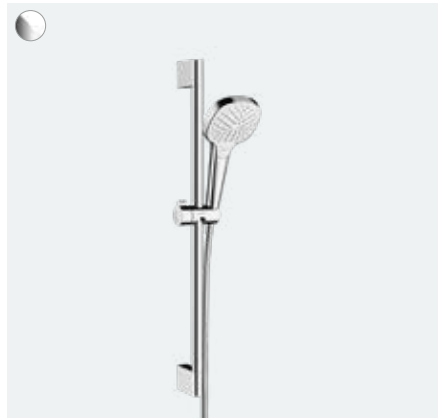

Croma Select E

Set de ducha Multi
con barra de ducha 65 cm
26580, -400 16 l/min
26581, -400 EcoSmart 9 l/min

Set de ducha Multi
con barra de ducha 90 cm (sin imagen)
26590, -400 16 l/min
26591, -400 EcoSmart 9 l/min