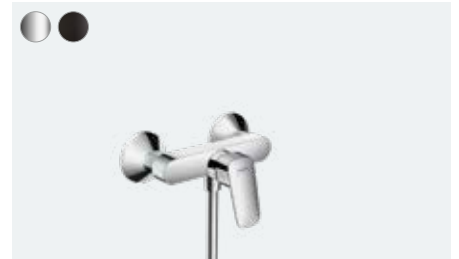

Logis
Mezclador monomando de ducha visto
71600, -000, -670