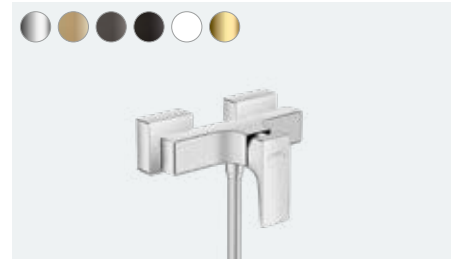

Metropol
Mezclador monomando de ducha visto
con manecilla plana
32560, -000, -140, -340, -670, -700, -990