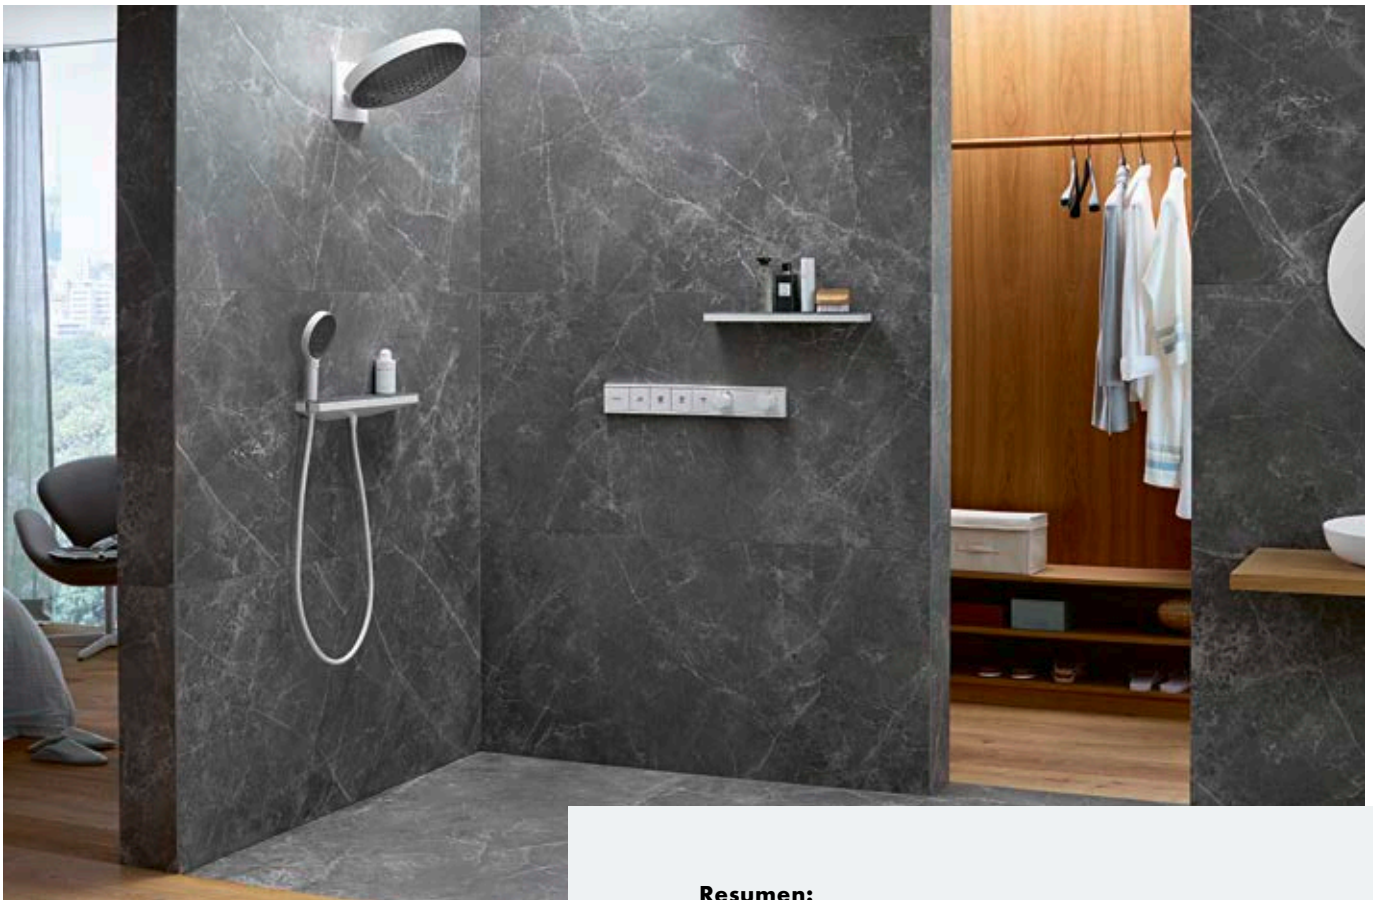

PowderRain: seis aberturas ultrafinas forman cada chorro de agua y lo dividen en delicadas microgotas que caen sobre la piel con gran suavidad.

Hombros relajados

La nueva ducha a la altura de los hombros con repisa integrada proporciona una novedosa experiencia envolvente. Puede tener un efecto refrescante, por ejemplo, después de la sauna, o bien relajante, ideal antes de irse a dormir. Con ella puedes ducharte sin mojar el pelo, y aprovechar la práctica superficie para colocar los utensilios de ducha.

Perfecta desde todos los ángulos

Gracias a la innovadora conexión a la pared, es posible ajustar la inclinación de Rainfinity en un margen de 10° a 30°. Así puedes colocar la ducha en una posición cómoda si no quieres mojar el pelo ni la cara. Esta orientación permite prescindir del típico brazo de ducha y convierte a la ducha fija Rainfinity en uno de los elementos más destacados del baño moderno.