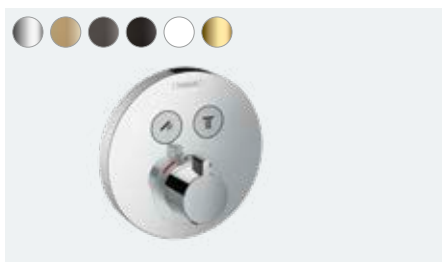

ShowerSelect S

Termostato empotrado para 2 funciones (llaves de paso)
15743, -000, -140, -340, -670, -700, -990