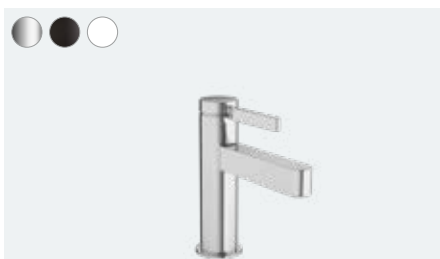

Mezclador monomando de lavabo empotrado
con caño 22,8 cm (sin imagen)
76050, -000, -670, -700