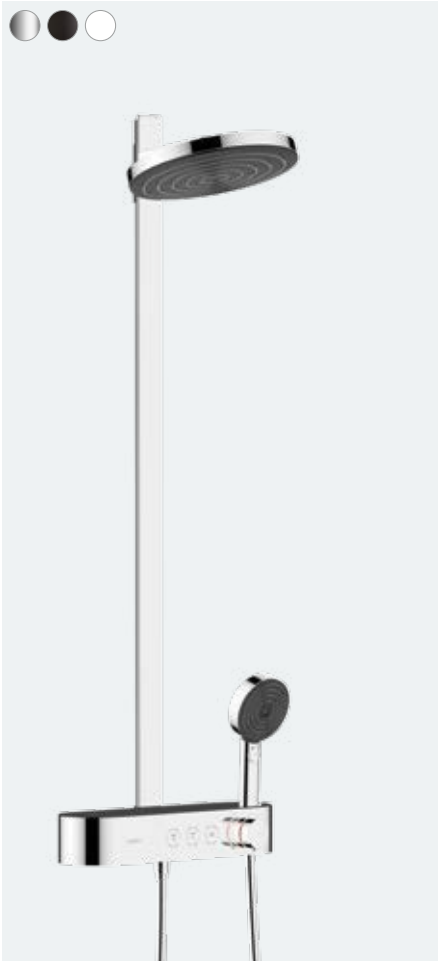

Pulsify S

Showerpipe 260 2jet con ShowerTablet Select 400

La barra se puede acortar

- Pulsify S ducha fija 260 2jet
- Pulsify S teleducha 105 3jet Relaxation
- ShowerTablet Select 400 termostato

24240, -000, -670, -700 12,9 l/min

24241, -000, -670, -700 EcoSmart