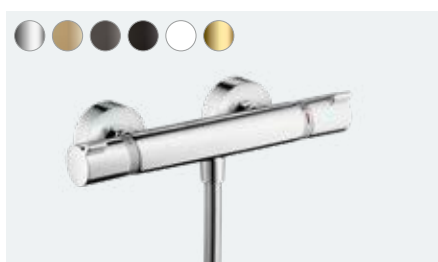

EcoStat
Termostato de ducha EcoStat Comfort visto
13116, -000, -140, -340, -670, -700, -990