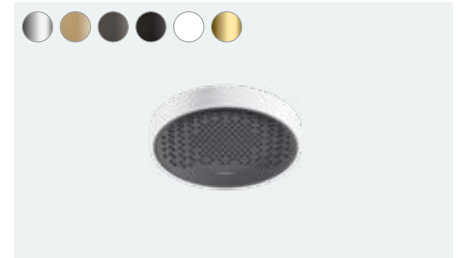

Rainfinity

Ducha fija 250 1jet PowderRain
26228, -000, -140, -340, -670, -700, -990 16 l/min
Ducha fija 250 1jet PowderRain EcoSmart
26229, -000, -140, -340, -670, -700, -990 EcoSmart
9 l/min

Conexión de techo S 100mm (sin imagen)
27393, -000, -140, -340, -670, -700, -990

Conexión de techo S 300mm (sin imagen)
27389, -000, -140, -340, -670, -700, -990

Brazo de ducha Square 38,9 cm (sin imagen)
27694, -000, -140, -340, -670, -700, -990