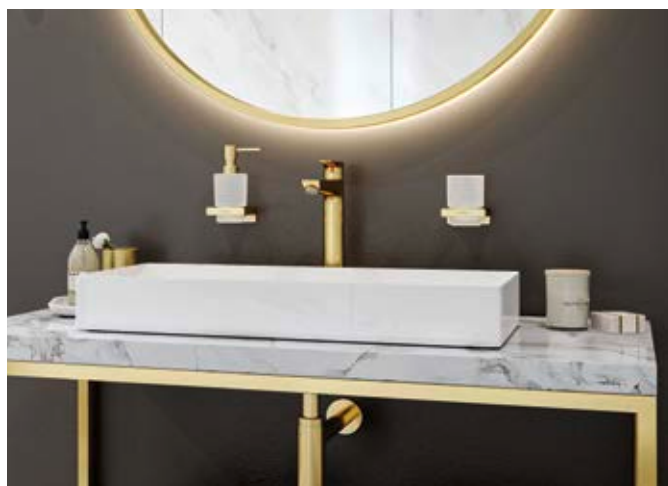

Color oro pulido

Look glamuroso, extravagancia estética.