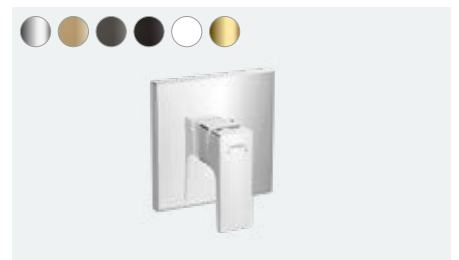

Mezclador monomando de lavabo 110
con vaciador automático
32506, -000

Mezclador monomando de lavabo 110 Coolstart
con manecilla plana y vaciador Push-Open (sin imagen)
32508, -000

Mezclador monomando de lavabo empotrado
con manecilla plana caño 16,5 cm (sin imagen)
32525, -000

Set básico para mezclador monomando de lavabo
de pared (sin imagen)
13622180