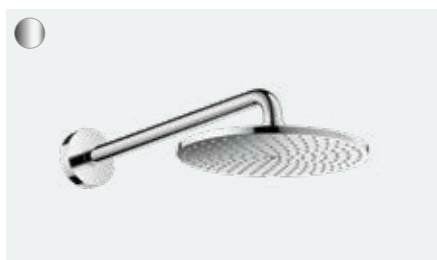

Raindance S

Ducha fija 240 1jet PowderRain ducha mural
27607, -000 18,1 l/min

Ducha fija 240 1jet PowderRain ducha de techo
(sin imagen)

27620, -000 18 l/min