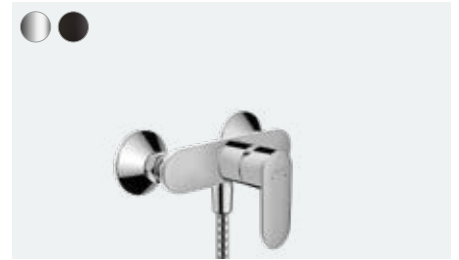

Vernis Blend

Mezclador monomando de ducha visto
71640, -000, -670