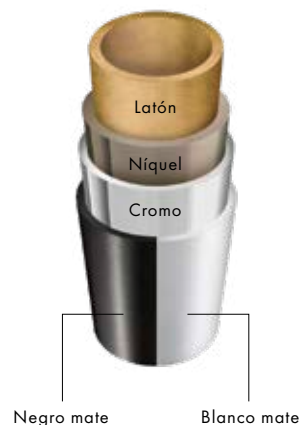

- Nuestra gama de acabados de alta calidad te ofrece una amplia variedad de configuraciones.
- Las griferías FinishPlus aportan toques refinados y embellecen la estancia con su estilo. Gracias a los acabados metálicos y a los colores mate de moda, los baños adquieren una puesta en escena única.
- Los accesorios están disponibles en el mismo color FinishPlus.

Revestimiento de PVD

Mediante un proceso de revestimiento al vacío se vaporiza, molécula a molécula, una capa completa de PVD, que forma una superficie resistente y de intenso color

Durabilidad probada para asegurar una perfecta conservación del acabado

Revestimiento lacado

La laca especial se aplica en varias secuencias hasta conseguir una sólida superficie de intenso color

Durabilidad probada para asegurar una perfecta conservación del acabado

Negro mate

Gran poder de contraste y foco en lo esencial.

Blanco mate

Su claridad destila un singular frescor.

Cromo negro cepillado

Estética refinada con la elegancia del negro.

Bronce cepillado

Combina a la perfección con suaves tonos naturales.