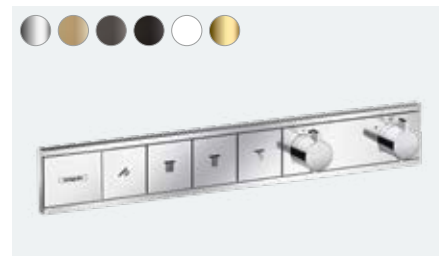

RainSelect
Termostato empotrado para 4 funciones
15382, -000, -140, -340, -670, -700, -990
Set básico para 4 funciones (sin imagen)
15312180