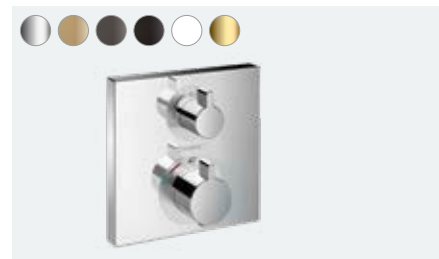

EcoStat E
Termostato de bañera visto
15774, -000

EcoStat E
Termostato de ducha visto
15773, -000

EcoStat Square
Termostato empotrado para 2 funciones
(llave de paso e inversor)
15714, -000, -140, -340, -670, -700, -990