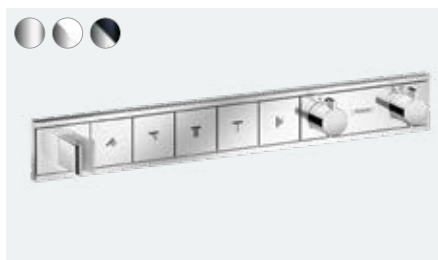

RainSelect
Termostato empotrado para 5 funciones
15358, -000, -400, -600
Set básico para 5 funciones (sin imagen)
15313180